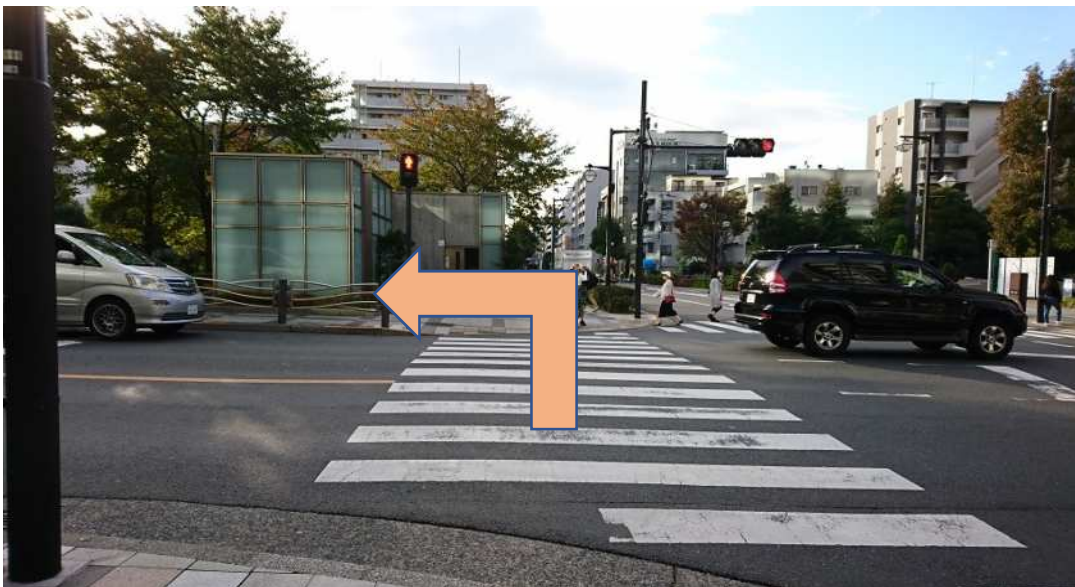

★クレイブ本社までのルート（JR総武線錦糸町駅 北口より）

- ① JR錦糸町駅『北口』から徒歩7分ほど
北口を出て左側アルカキットの方に進み右折

- ② エクセルシオールの前を通り左折

- ③ そのまま直進（左：アルカキット 右：バーガーキング）

④ そのまま直進（左：ホテルレバント東京 右：ニッポンレンタカー）

⑤ 右斜め前にガストの看板が見える交差点が見えてきたら

⑥ 交差点を渡って左折

⑦ JR総武線高架の方向に直進

⑧ ピンク色建物の隣がAビル（クレイブは5F）
ご来社お待ちしております。