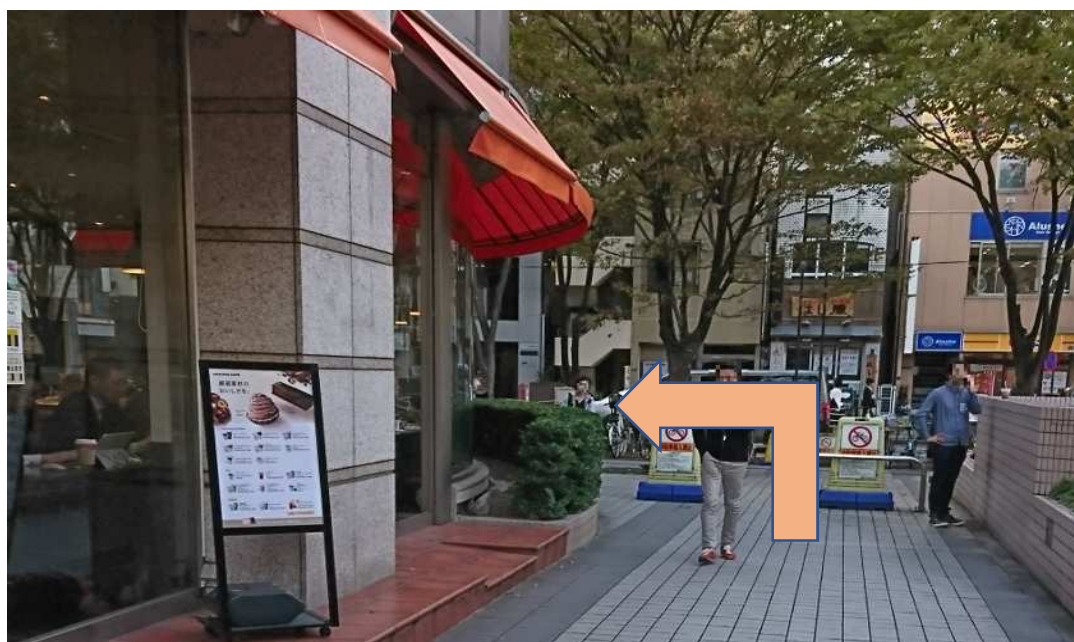

★クレイブ本社までのルート（JR総武線錦糸町駅 北口より）

- ① JR錦糸町駅『北口』から徒歩7分ほど
北口を出て左側アルカキットの方に進み右折

- ② エクセルシオールの前を通り左折

- ③ そのまま直進（左：アルカキット 右：バーガーキング）

④ そのまま直進（左：ホテルレバント東京 右：ニッポンレンタカー）

⑤ 右斜め前にガストの看板が見える交差点が見えてきたら

⑥ 交差点を渡って左折

⑦ JR総武線高架の方向に直進

⑧ ピンク色建物の隣がAビル（クレイブは5F）
ご来社お待ちしております。